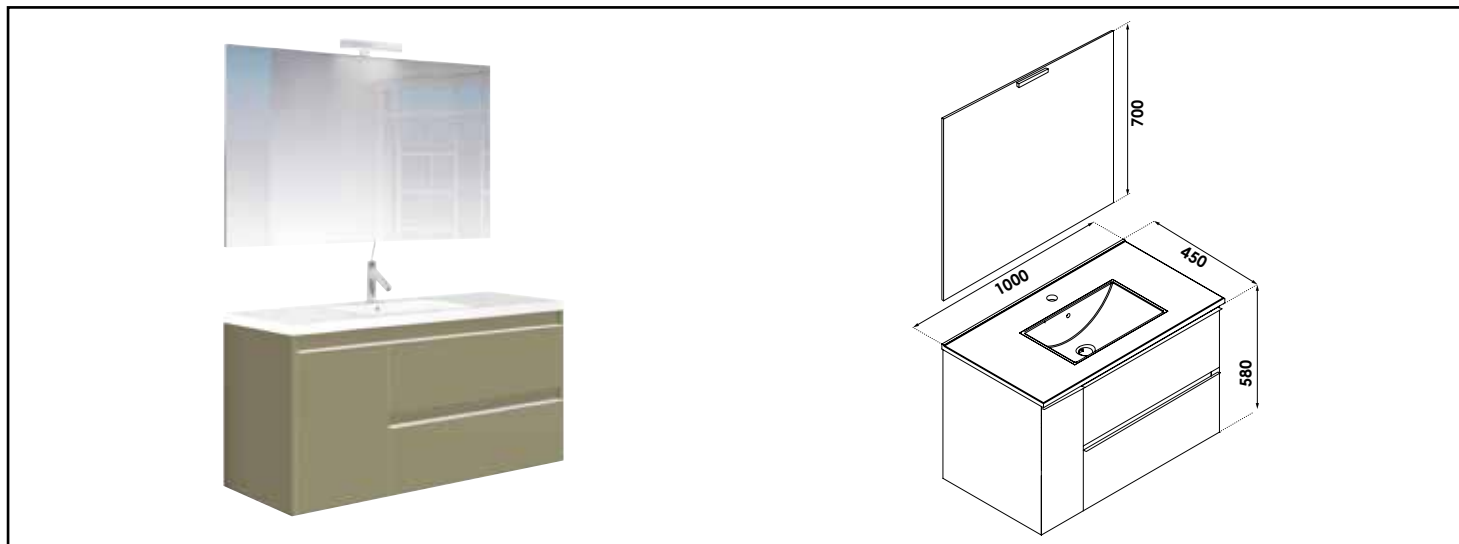

Référence : **401512043**

MEUBLE COMPLET BOSTON AVEC MIROIR SUSPENDUS - LARG. 100CM - COLORIS VERT MENTHE

CARACTÉRISTIQUES

Meuble à suspendre finition Vert menthe, avec plan céramique blanche simple vasque intégrée avec trop plein ;
 profondeur : 46cm
 Dimensions : Largeur : 100cm x Profondeur : 45cm x Hauteur : 58cm
 Corps de meuble avec vide sanitaire
 Plan céramique blanc extra-plat, épaisseur : 18mm
 Dimension de la cuve : 520x255x120mm
 Structure du caisson (façade et corps) en panneaux de particules revêtu MDF, épaisseur : 16mm
 2 tiroirs et 1 porte en panneau de particules à ouverture totale et fermeture amortie
 Poignées en aluminium chromé
 1 miroir simple à suspendre avec spot LED classe 2 IP44, hauteur : 70cm
 2 points de fixation murale
 Accessoires en options : pieds réglables en hauteur : de 29 à 31cm
 Livré pré-monté, sans robinetterie, sans visserie de fixation murale, sans vidage
 Fabrication européenne
 Norme PEFC
 Ecotaxe en sus